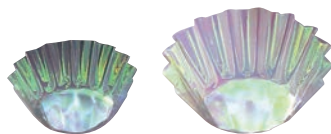

虹の紙 (200枚入)

	ページコード	商品コード	価格
①	M30-404 4-1807-0101	300×300 1596400	¥7,800
②	M30-403 4-1807-0201	225×225 1596500	¥4,000
③	M30-402 4-1807-0301	150×150 1596600	¥2,000
④	M30-648 4-1807-0401	120×120 2892800	¥1,550
⑤	M30-401 4-1807-0501	100×100 5012400	¥1,110
⑥	M30-647 4-1807-0601	60×60 2892700	¥670

材質:PETフィルム

●ガラス食器などと組み合わせて冷しものの演出に、煮物を包んで陶器、漆器と組み合わせたり
使う人の工夫次第で四季折々の味わいをより引き立てることができます。

虹の紙エンボス (200枚入)

	ページコード	商品コード	価格
⑦	M30-408 4-1807-0701	300×300 3259500	¥11,100
⑧	M30-407 4-1807-0801	225×225 3259600	¥5,300
⑨	M30-406 4-1807-0901	150×150 3259700	¥3,100
⑩	M30-649 4-1807-1001	120×120 2892600	¥2,900
⑪	M30-405 4-1807-1101	100×100 5012500	¥1,550

⑫オーロラカップ

	ページコード	外寸	商品コード	価格
M33-549	4-1807-1201	φ 60 500枚入	7274500	¥2,400
M33-550	4-1807-1202	φ 75 500枚入	3273000	¥2,800
M33-551	4-1807-1203	φ 95 500枚入	3272900	¥3,600
M33-552	4-1807-1204	φ 115 500枚入	7274600	¥4,800
M34-165	4-1807-1205	φ 150 200枚入	7274710	¥4,200